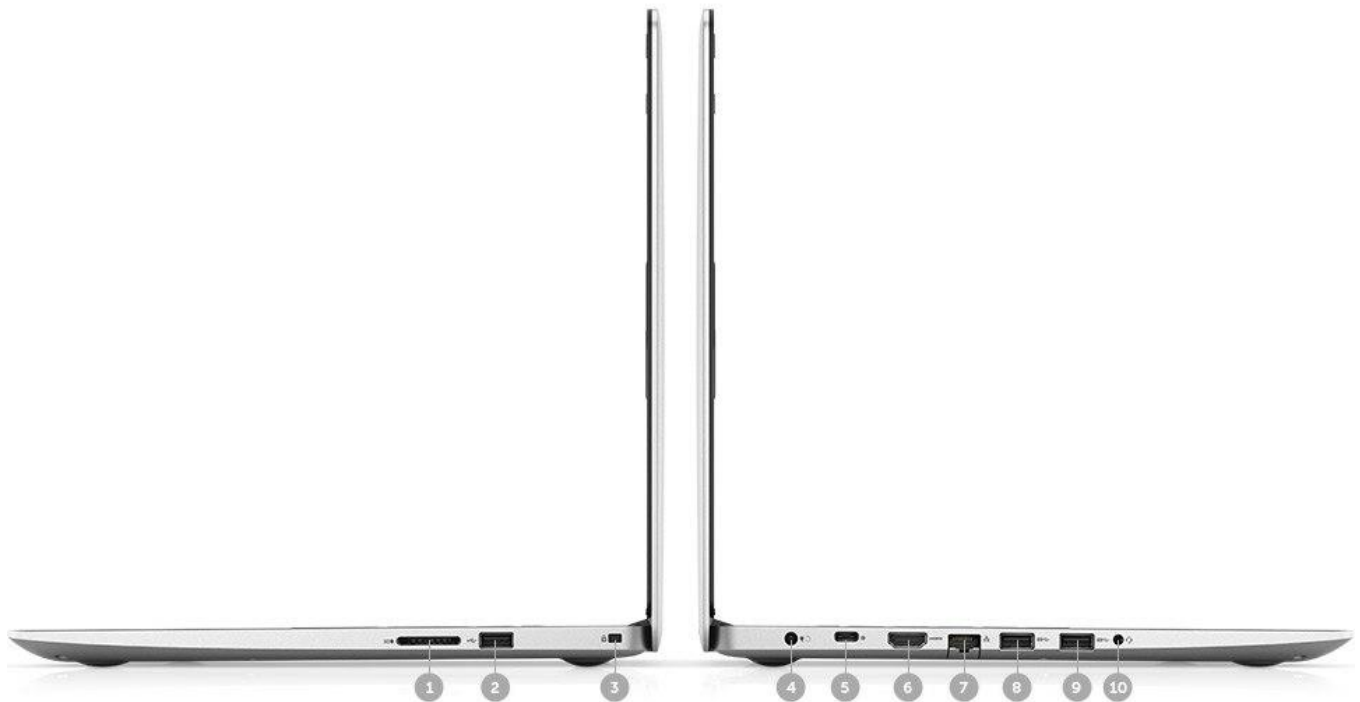

Completamente envolvente, completamente impresionante

Claridad de imagen: Disfrute de los nítidos detalles de una pantalla de full HD de 15,6" no táctil con antirreflejo para verlo todo mejor.

La potencia para rendir: Los procesadores Intel® Core™ 8va generación ofrecen alimentación abundante en un paquete compacto.

Más memoria: Con un mayor rendimiento, un ancho de banda impulsado y eficiencia energética épica con memoria DDR4 hasta de 12 GB, podrá ejecutar todas las aplicaciones y realizar tareas múltiples como un profesional.

Gráficos sorprendentes: Juegue sin problemas y disfrute cada día de la potencia extra y del rendimiento óptimo GDDR5 de 4 GB con gráficos discretos opcionales.

Almacenamiento radical: Su laptop ofrece múltiples opciones de almacenamiento para un rendimiento confiable y una gran cantidad de respaldo, lo que incluye un disco duro hasta de 2 TB unidades dobles que incluyen 128 GB .